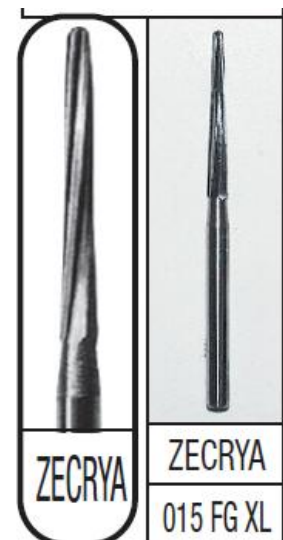

Cuello
reforzado
evita roturas

20,50 €

Largo especial con mejor acceso
en la resección apical

Mandril extra largo fg

15,25 €

Lámina
torsionada

DENTAL ARROYO SELECCION

Tel.: 91 711 45 08