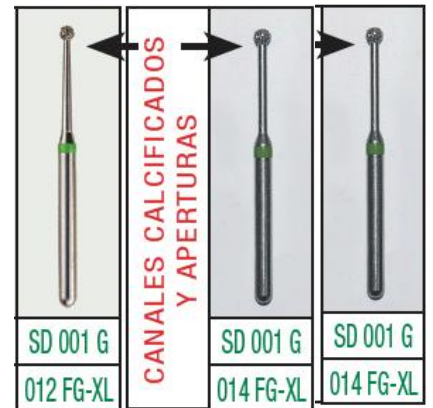

11,25 €

ADAPTADOR DE FRESAS DE FG PARA CA

AD
CA

Corto

11,25 €

DRILLS ANATÓMICOS

1 2 3 4

Cortar hueso y **uso como gates o pesos con menos riesgo** de fractura y cajeado de pernos **sin debilitar la raíz**

Utilizable también con pieza de mano

15,50 €/UNI

FRESAS ENDODONTICAS

ZIRB

9,60 €

Taladrar coronas para reendodoncia, incluso con circonio debajo

R.P.M 450-800 Reposición 22,68 € caja de 6 uni.

R.P.M 800 - 1200

22,68 € caja de 6 uni.

PUNTA NO ACTIVA

15,25 €

5,80 €

Apertura y canales calcificados

FRESAS CONFORMAR CAVIDADES

* Las fresas con asterisco pulen circonio, cerámica y dan forma al composite

11,25€ 11,25€ 5,80€