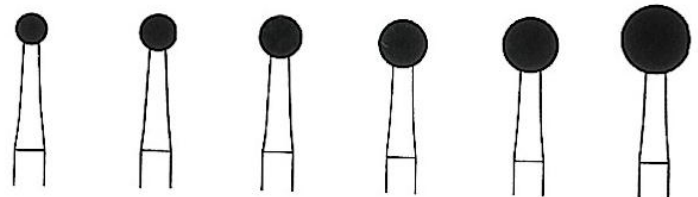

023

027

031

035

040

050

Cajas de 3 fresas iguales

Romper cortical dura para colocar implantes
Cubiertas de zirconio, absorbe parte del calor
y duran más