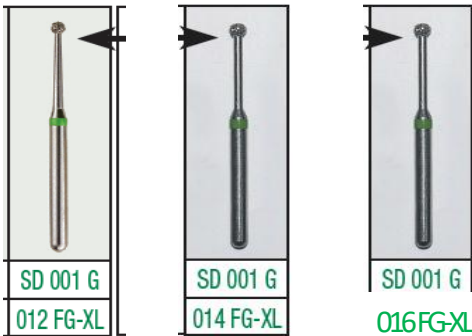

Tipo 330

ZIRB

Taladrar coronas para reendodoncia haya circonio o no

9,60 €

**DENTAL ARROYO
SELECCION**

Tel.: 91 711 45 08

676 17 04 78

info@arroyoseleccion.com