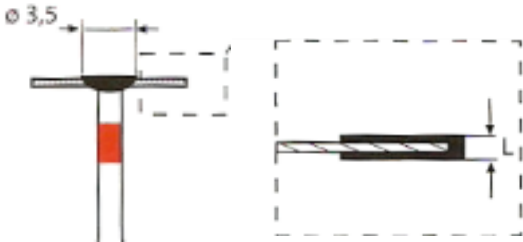

1 a 22,65 €/ Uni

2 a 17,50 €/ Uni

CERÁMICA-CIRCONIO

327-514-100

**Separar del bloque de circonio
sin astillar**

Mejor acceso en cuellos,
interdentales y vestibulares

Disco fino cara completa

**Grosor 0,13 mm
2 caras**