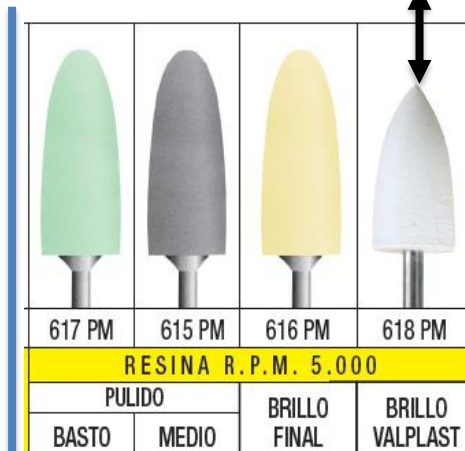

Abrillantar termoplásticos

617 PM

615 PM

616 PM

618 PM

RESINA R.P.M. 5.000

PULIDO

BASTO

MEDIO

BRILLO FINAL

BRILLO VALPLAST