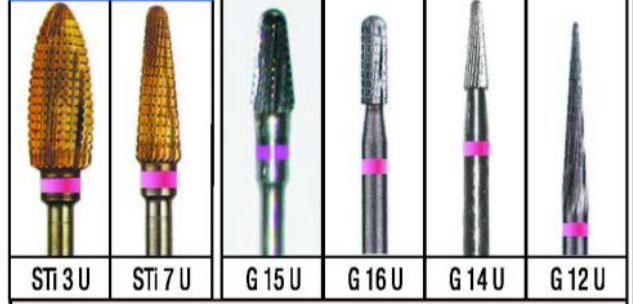

STI 3U

STI 7U

G 15U

G 16U

G 14U

G 12U

31 € / Uni

20,50 €

25,90 €

Circonio - Metales- Resina-Valplast- Cerámica

Resina

5,20 € una

619-PM

Pulido y brillo

(Bolsas de 6)