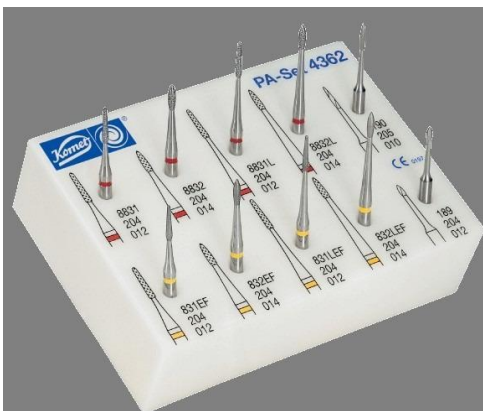

DENTAL ARROYO SELECCION

Tel.: 91 711 45 08

676 17 04 78

info@arroyoseleccion.com

www.arroyoseleccion.com

DISCOS QUIRÚRGICOS

Disco colmena montados en CA

Ideal para la técnica khoury y stripping

Cortar hueso y férulas

REF: 934-190

REF: 934-140

190 mm Diámetros 140 mm

20,50 €

20,50 €

Grosor 0,17 mm

Corta con el borde

FRESAS PARA PERIO

1º Eliminar el sarro

MEDIO | Primera fase

FINO | Segunda fase

ULTRA FINO | Acabado

Mínimo caja de 3 iguales

Kit 142 €

12 €/una