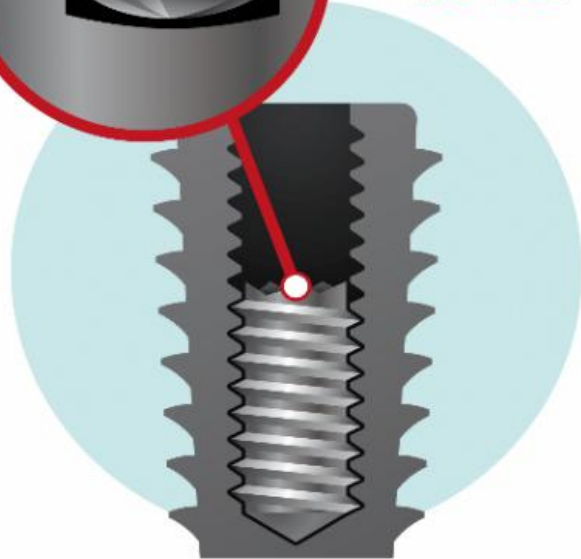

Descubrir implantes sin bisturí circular

Quitar tejido granulado

Descubrir dientes retenidos

REC

72,45 €

No refrigerar, no clavar más de 3 mm no se desgasta

**DENTAL ARROYO
SELECCION**

Tel.: 91 711 45 08

676 17 04 78

info@arroyoseleccion.com

www.arroyoseleccion.com

ST-001-01/2 FG

11,25 €

**SOLUCIÓN
PARA LOS
TORNILLOS
ROTOS**

**Comer pernos metálicos y de
fibra, gates o pesos
partidos dentro del conducto**

**Meter en el implante y después
del contacto, poner en marcha
y dar pequeños toques**