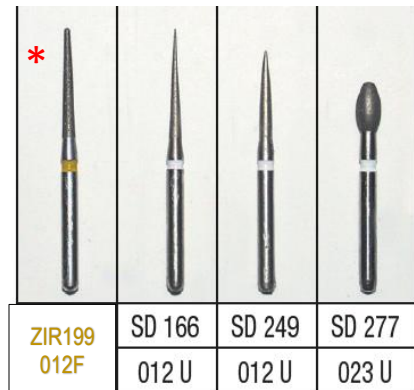

22,68 € caja de 6 uni.

PUNTA NO ACTIVA

15,25 €

5,80 €

Apertura y canales calcificados

FRESAS CONFORMAR CAVIDADES

* Las fresas con asterisco pulen circonio, cerámica y dan forma al composite

11,25€ 11,25€ 5,80€

Quitar escalón en caries V sin dañar la encía

K859
LF 010

9,60 €

Quitar excedentes clases II, III, y V y retocar circonio y stripping

ACABADORA DE TUNGSTENO

9,60 €

FRESAS PARA ALISAR COMPOSITE

Evita tinciones con el café, tabaco, té, etc. Ahorra fresas de pulido y mejora la estética.

9,60 €

**DENTAL ARROYO
SELECCIONADO**

Tel.: 91 711 45 08

676 17 04 78

info@arroyoseleccionado.com

www.arroyoseleccionado.com

CINTA PROFILAXIS DE ACERO PERFORADA

10 tiras de 100 mm