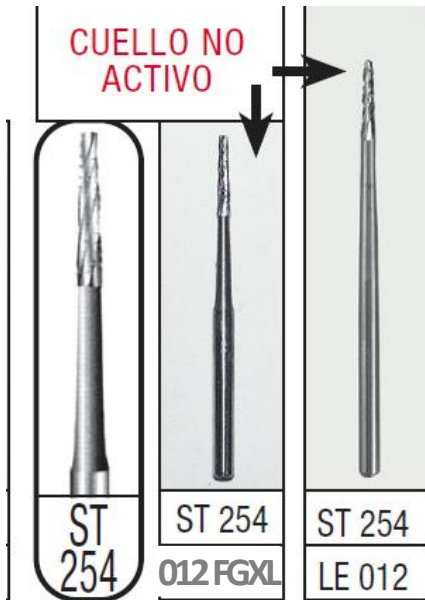

www.arroyoseleccionado.com

25

FRESA QUIRÚRGICA DIAMANTADA

ZRY-016-SG

**No corte esmalte
con tungsteno**

Diseño quirúrgico diamantado.
Corta esmalte, cortical y hueso.

Ahorra tiempo, problemas y costo – dura más

Fuerza menos la turbina y las cervicales

25,90 €

DENTAL ARROYO SELECCION

Tel.: 91 711 45 08

676 17 04 78

info@arroyoseleccion.com

www.arroyoseleccion.com

FRESAS QUIRÚRGICAS

Cuello
reforzado
evita roturas

20,50 €

Largo especial con mejor acceso
en la resección apical

Mandril extra largo fg

15,25 €

Lámina
torsionada

DENTAL ARROYO SELECCION

Tel.: 91 711 45 08