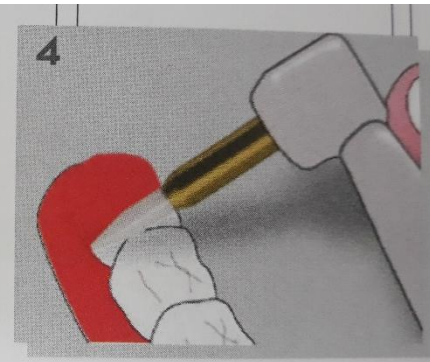

www.arroyoseleccion.com

IMPLANTOPLÁSTIA

FRESA DE TITANIO
LAMINA CRUZADA

PUNTA ACTIVA

**Eliminar las estrías del
implante sin dejar rayas**

evitando retención de
placa y repetición del
problema

STI 21 RX

012 FG

**Corta metal en
cualquier posición**

9,60 €

FRESAS QUIRÚRGICAS

Bisturí cerámico sin sangre

Ensanchar surcos para toma de impresiones sin fluidos

Configurar encía sin hojas de bisturí, colgajos....

Exposición de cavidades cervicales cubiertas

Descubrir implantes sin bisturí circular

Quitar tejido granulado

Descubrir dientes retenidos

REC

72,45 €

No refrigerar, no clavar más de 3 mm no se desgasta

**DENTAL ARROYO
SELECCION**

Tel.: 91 711 45 08