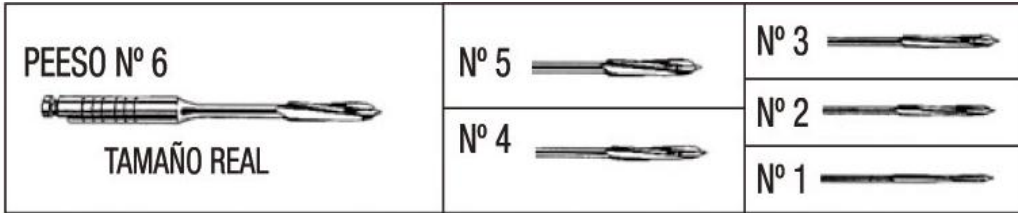

22,68 € caja de 6 uni.

PUNTA NO ACTIVA

15,25 €

5,80 €

Apertura y canales calcificados

FRESAS CONFORMAR CAVIDADES

* Las fresas con asterisco pulen circonio, cerámica y dan forma al composite

11,25€ 11,25€ 5,80€