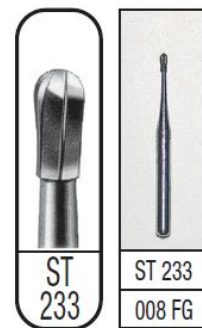

Conductos calcificados