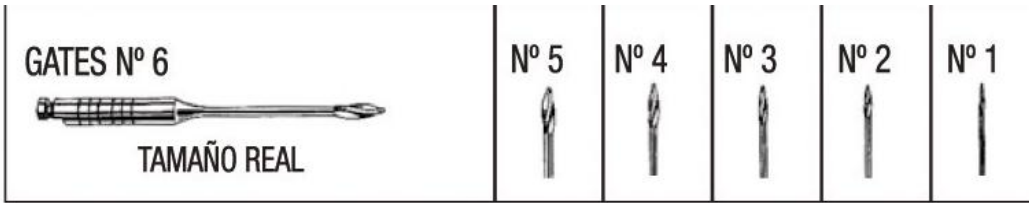

FRESAS ENDODONTICAS

ZIRB

9,60 €

Taladrar coronas para reendodoncia, incluso con circonio debajo

R.P.M 450-800 Reposición 22,68 € caja de 6 uni.

R.P.M 800 - 1200

22,68 € caja de 6 uni.

PUNTA NO ACTIVA

15,25 €

5,80 €

Apertura y canales calcificados