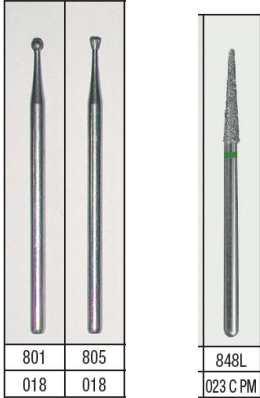

Tel.: 91 711 45 08

676 17 04 78

info@arroyoseleccion.com

www.arroyoseleccion.com

CERÁMICA

5,20 €

Doble capa de diamante

Más duración

MANDRIL UNIVERSAL (para discos)

Mandril con mango Reforzado inoxidable

2,20 €

METALES

Comer y acabar metales

23,10 €

20,50 €

ST251 C79 C257 C138 C364 C295 ST139 ST137
FE060 EF040 EF023 EF023 REF023 EF023 EF023 FE023