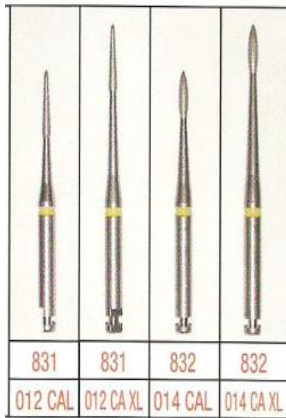

MEDIO | Primera fase

FINO | Segunda fase

ULTRA FINO | Acabado

Mínimo caja de 3 iguales

Kit 142 €

12 €/una

ADAPTADOR DE FRESAS DE FG PARA PM

Largo

11,25 €

ADAPTADOR DE FRESAS DE FG PARA CA

AD
CA

Corto

11,25 €

DRILLS ANATÓMICOS

1 2 3 4

Cortar hueso y **uso como gates o pesos con menos riesgo** de fractura y cajeado de pernos **sin debilitar la raíz**