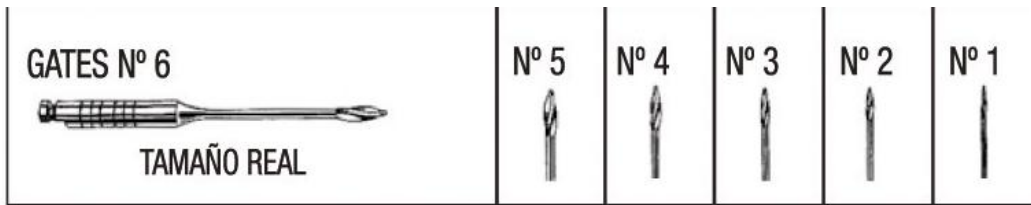

FRESAS ENDODONTICAS

ZIRB

9,60 €

Taladrar coronas para reendodoncia, incluso con circonio debajo

R.P.M 450-800 Reposición 22,68 € caja de 6 uni.

R.P.M 800 - 1200

22,68 € caja de 6 uni.

PUNTA NO ACTIVA

15,25 €

5,80 €

Apertura y canales calcificados