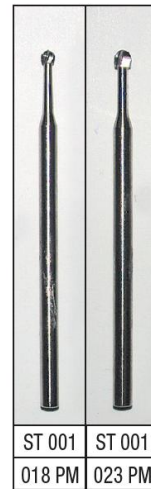

TUNGSTENO INOXIDABLE

Duran más que el acero

5,80 €

ADAPTADOR DE FRESAS

DE FG PARA PIEZA DE MANO

DE FG PARA CONTRA ÁNGULO