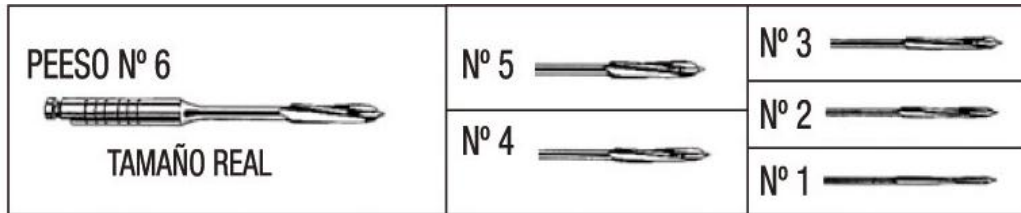

R.P.M 800 - 1200

22,68 € caja de 6 uni.

PUNTA NO ACTIVA