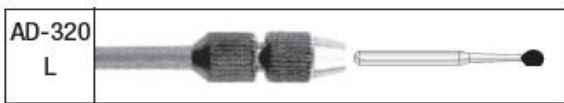

Cuello más robusto y mejor acceso apical

20,50€

TUNGSTENO INOXIDABLE

Duran más que el acero

5,80 €

ADAPTADOR DE FRESAS

DE FG PARA PIEZA DE MANO

DE FG PARA CONTRA ÁNGULO