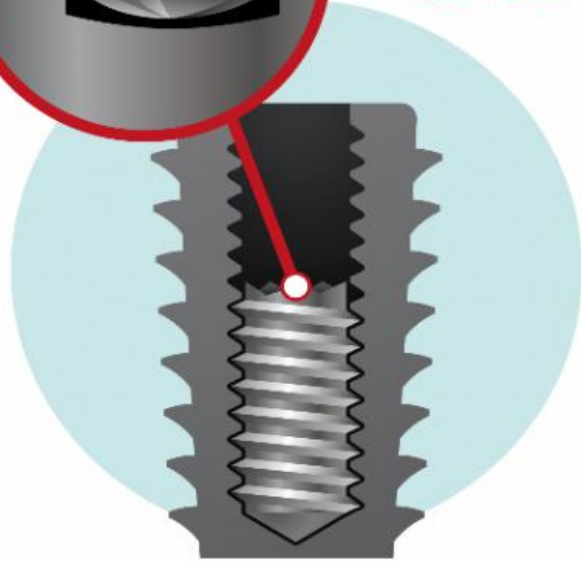

www.arroyoseleccion.com

ST-001-01/2 FG

11,25 €

**SOLUCIÓN
PARA LOS
TORNILLOS
ROTOS**

**Comer pernos metálicos y de
fibra, gates o pesos
partidos dentro del conducto**

**Meter en el implante y después
del contacto, poner en marcha
y dar pequeños toques**