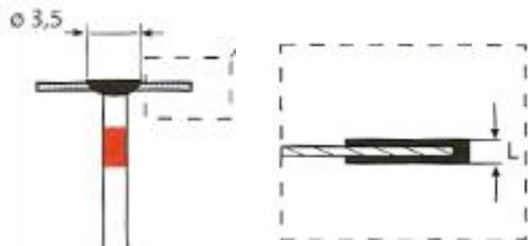

Mejor acceso en cuellos,
interdentales y vestibulares

Disco fino cara completa

**Grosor 0,13 mm
2 caras**

26,25 €

SDM327-220

Cortar resina y férulas

**Corta con el
borde**

Disco rígido
Grosor 0,5 mm