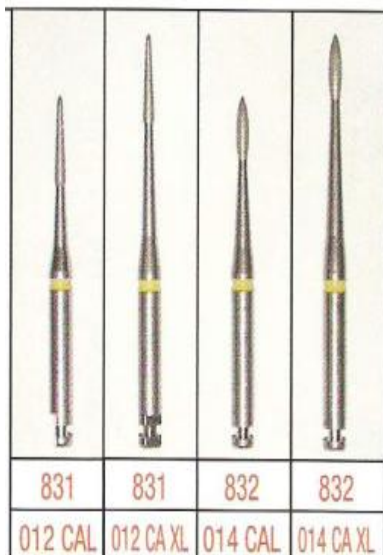

11,25€

DRILLS ANATÓMICOS

1 2 3

Cortar hueso y **uso como gates o pesos con menos riesgo** de fractura y cajeado de pernos **sin debilitar la raíz**

Utilizable también con pieza de mano

15,50 €/UNI

FRESAS PARA PERIO