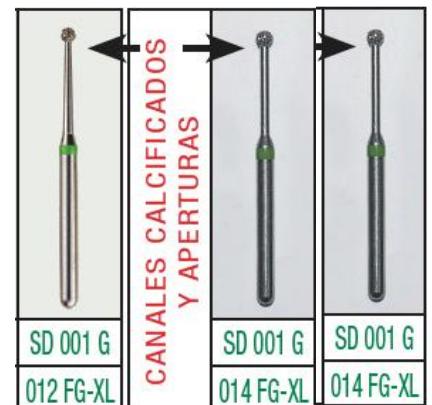

9,60 €

Taladrar coronas para reendodoncia, incluso con circonio debajo

R.P.M 450-800 Reposición 22,68 € caja de 6 uni.

R.P.M 800 - 1200

22,68 € caja de 6 uni.

PUNTA NO ACTIVA

15,25 €

5,80 €

Apertura y canales calcificados

FRESAS CONFORMAR CAVIDADES

* Las fresas con asterisco pulen circonio, cerámica y dan forma al composite

	* 	* 	* 
SDO 850 012 F	ZIR368 F023	ZIR379 F023	ZIR257 016C

11,25€ 11,25€ 5,80€